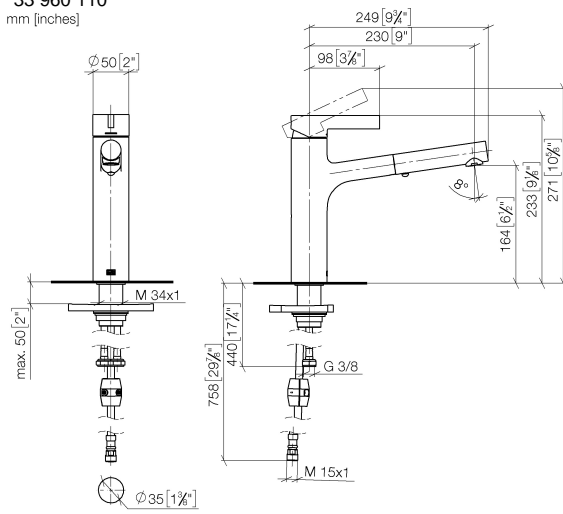

DORNBACHT LYV Mitigeur monocommande Pull-out avec fonction douchette - Chrome

33 960 110

- saillie 230 mm
- bec pivotant 120°
- jet enrichi en air et jet douchette
- flexible de douchette tressé 1500 mm
- débit d'eau maxi. 7 l/min avec une pression d'écoulement de 3 bars

Avec sécurité anti-retour.

	Chrome	33 960 110-00
	Soft Black	33 960 110-69
	Nickel brossé	33 960 110-70

**DORNBRACHT LYV Mitigeur monocommande Pull-out avec fonction douchette
- Chrome**

33 960 110
mm [inches]

Diagramme de débit

Certificats

Belgaqua_23-012- 27_3. AbP_10067. ACS_23 ACC NY 085.

DORNBACHT LYV Mitigeur monocommande Pull-out avec fonction douchette - Chrome

33 960 110

Les pièces pour les autres finitions peuvent être trouvées ici : [Soft Black](#)

Liste des pièces de rechange

N°	Article Numéro	Désignation	Fréquence de montage	Délai de livraison
1	90 20 81 001 00-00	poignée	1	2
2	90 28 30 010 00-00	hotte	1	2
3	90 15 05 067 00 90	cartouche	1	2
4	90 18 40 227 00 90	élément insérable	1	2
5	90 30 02 101 00 90	flexible	1	2
6	90 23 01 051 00 90	limiteur de débit	1	2
7	90 14 05 081 00 90	joint	1	2
8	90 12 11 181 00-00	douche	1	2
9	90 14 15 062 00 90	kit de garniture	1	2
10	90 30 01 211 00 90	Tige	1	2
11	90 14 05 080 00 90	joint	1	2
12	90 23 10 003 00 90	set de fixation	1	2
13	04 30 04 100 00 90	flexible	2	2
14	90 30 04 110 00 90	flexible	1	2