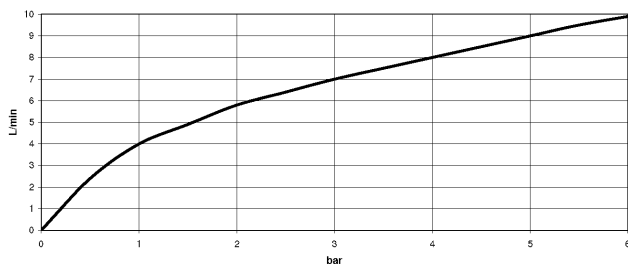

Diagramme de débit

Certificats

Belgaqua_23-012- 27_3.   AbP_10067.   ACS_23 ACC NY 085.